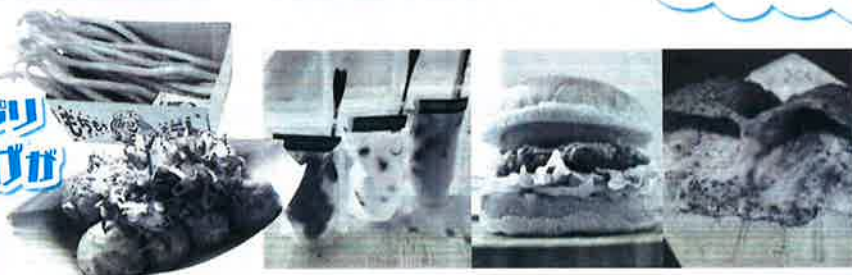

Kitchen car

2021年唐揚げグランプリ
最高金賞受賞の唐揚げが
岐阜に初出店！！